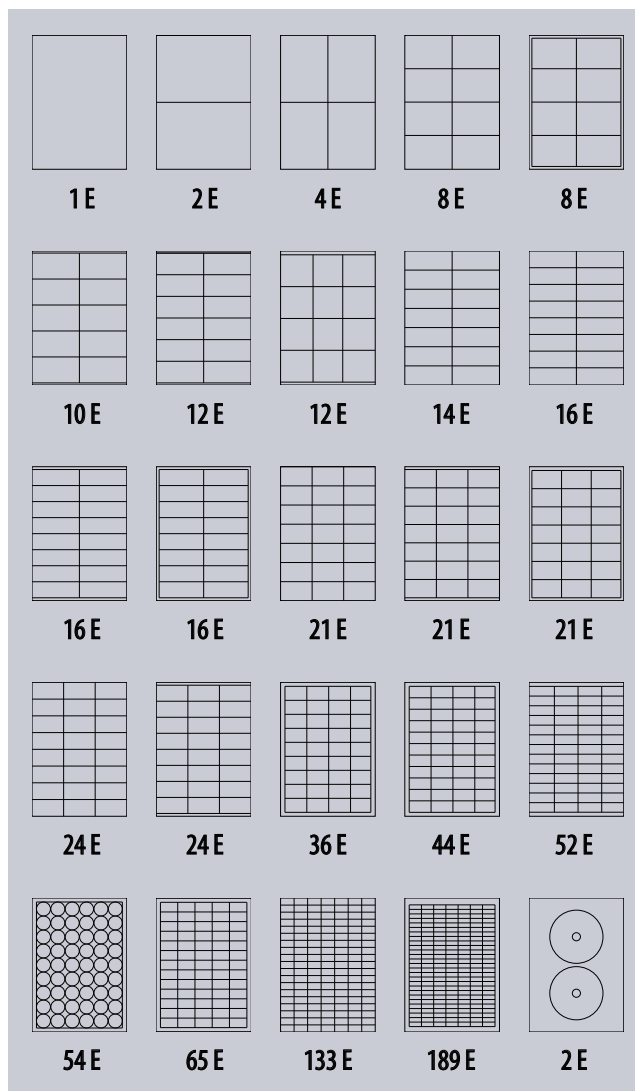

Popis zboží	Kód	Archů v bal.
1 etiketa 210 x 297 mm	EL/MF-1L210X297	100
2 etikety 118/18 mm	EL/MF-2CD118/18	100
2 etikety 210 x 148 mm	EL/MF-2L210X148	100
3 etikety 210 x 99 mm	EL/MF-3L210X99	100
4 etikety 105 x 148,5 mm	EL/MF-4L105X148.5	100
4 etikety 192 x 61 mm	EL/MF-4L192X61	100
8 etiket 105 x 74 mm	EL/MF-8L105X74	100
10 etiket 105 x 57 mm	EL/MF-10L105X57	100
12 etiket 105 x 48 mm	EL/MF-12L105X48	100
14 etiket 105 x 42,3 mm	EL/MF-14L105X42.3	100
16 etiket 105 x 35 mm *	EL/MF-16L105X35	100
16 etiket 105 x 37 mm	EL/MF-16L105X37	100
16 etiket 99,1 x 34 mm	EL/MF-16L99.1X34	100
21 etiket 63,5 x 38,1 mm	EL/MF-21L63.5X38.1	100
21 etiket 70 x 41 mm	EL/MF-21L70X41	100
21 etiket 70 x 42,3 mm	EL/MF-21L70X42.3	100
24 etiket 70 x 35 mm	EL/MF-24L70X35	100
24 etiket 70 x 36 mm	EL/MF-24L70X36	100
24 etiket 70 x 37 mm	EL/MF-24L70X37	100
33 etiket 70 x 25,4 mm	EL/MF-33L70X25.4	100
36 etiket 48,5 x 31,2 mm	EL/MF-36L48.5X31.2	100
44 etiket 48,5 x 25,4 mm	EL/MF-44L48.5X25.4	100
52 etiket 52,5 x 21,2 mm	EL/MF-52L52.5X21.2	100
65 etiket 38,1 x 21,2 mm	EL/MF-65L38.1X21.2	100
68 etiket 48,5 x 16,9 mm *	EL/MF-68L48.5X16.9	100
189 etiket 25,4 x 10 mm	EL/MF-189L25.4X10	100