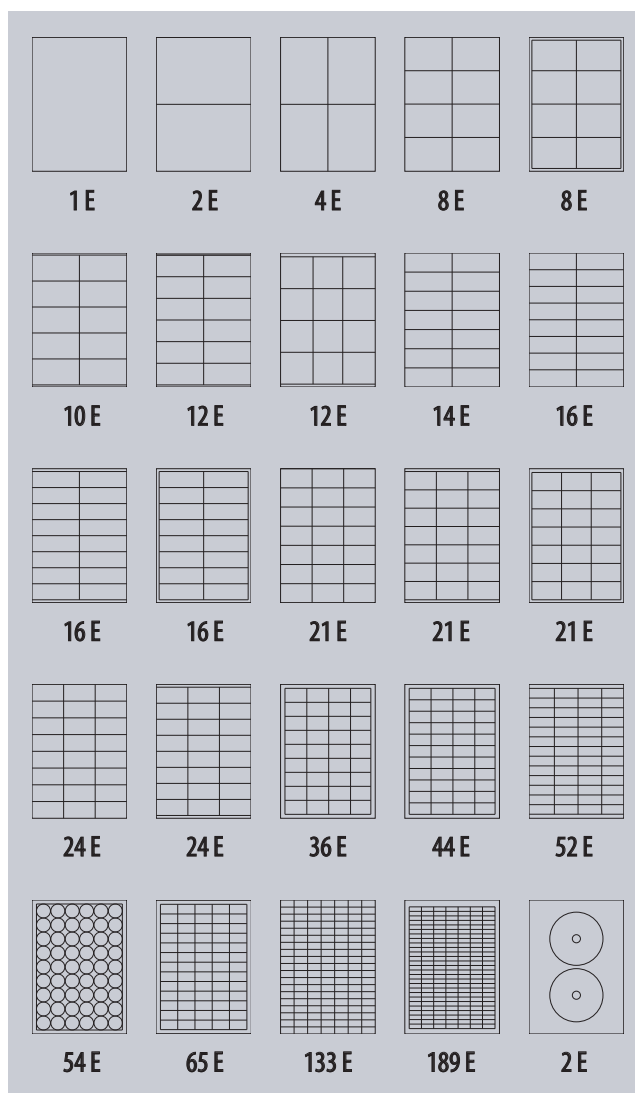

Popis zboží	Kód	Archů v bal.
1 etiketa 210 x 297 mm	EL/MF-1L210X297	100
2 etikety 118/18 mm *	EL/MF-2CD118/18	100
2 etikety 210 x 148 mm	EL/MF-2L210X148	100
3 etikety 210 x 99 mm	EL/MF-3L210X99	100
4 etikety 105 x 148,5 mm	EL/MF-4L105X148.5	100
4 etikety 192 x 61 mm	EL/MF-4L192X61	100
8 etiket 105 x 74 mm	EL/MF-8L105X74	100
10 etiket 105 x 57 mm	EL/MF-10L105X57	100
12 etiket 105 x 48 mm	EL/MF-12L105X48	100
14 etiket 105 x 42,3 mm	EL/MF-14L105X42.3	100
16 etiket 105 x 35 mm *	EL/MF-16L105X35	100
16 etiket 105 x 37 mm	EL/MF-16L105X37	100
16 etiket 99,1 x 34 mm	EL/MF-16L99.1X34	100
21 etiket 63,5 x 38,1 mm	EL/MF-21L63.5X38.1	100
21 etiket 70 x 41 mm	EL/MF-21L70X41	100
21 etiket 70 x 42,3 mm	EL/MF-21L70X42.3	100
24 etiket 70 x 35 mm *	EL/MF-24L70X35	100
24 etiket 70 x 36 mm	EL/MF-24L70X36	100
24 etiket 70 x 37 mm	EL/MF-24L70X37	100
33 etiket 70 x 25,4 mm	EL/MF-33L70X25.4	100
36 etiket 48,5 x 31,2 mm	EL/MF-36L48.5X31.2	100
44 etiket 48,5 x 25,4 mm	EL/MF-44L48.5X25.4	100
52 etiket 52,5 x 21,2 mm	EL/MF-52L52.5X21.2	100
65 etiket 38,1 x 21,2 mm	EL/MF-65L38.1X21.2	100
68 etiket 48,5 x 16,9 mm *	EL/MF-68L48.5X16.9	100
189 etiket 25,4 x 10 mm	EL/MF-189L25.4X10	100

*min. odběr 15 balení