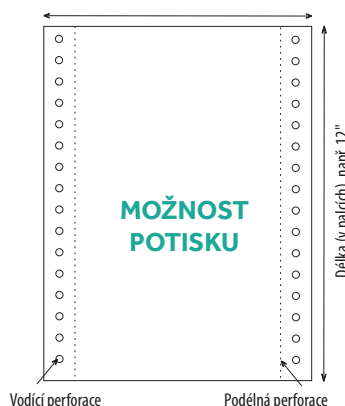

EUROLISTING

Počítačový nekonečný papír

EuroListing je kvalitní a cenově atraktivní tabulační (počítačový) papír pro tisk v jehličkových tiskárnách využívajících jako zdroj papíru nekonečný pás. Ve variantách bez kopie, 1+1, 1+2, 1+3 kopie a v šířích 180–420 mm. Rádi Vám též zajistíme předtisk Vašeho loga či např. formulářů s jakýmkoli potiskem.

EUROPAPIER®

Popis zboží	Kód	Archů v krabici
Š. 240 mm, 1+0	EE/60/12X24	2 000
Š. 240 mm, 1+1	EE/SD2/12X24	1 000
Š. 240mm, 1+0, perforace 6"	EE/60/6X24	2 000
Š. 240 mm, 1+1 barevný*	EE/SD2/12X24F	1 000
Š. 240mm, 1+1, perforace 6"	EE/SD2/6X24	1 000
Š. 240 mm, 1+2	EE/SD3/12X24	750
Š. 240 mm, 1+2 barevný*	EE/SD3/12X24F	750
Š. 240mm, 1+2, perforace 6"	EE/SD3/6X24	750
Š. 240 mm, 1+3	EE/SD4/12X24	500
Š. 240 mm, 1+3 barevný*	EE/SD4/12X24F	500
Š. 375 mm, 1+0*	EE/60/12X375	2 000
Š. 375 mm, 1+1*	EE/SD2/12X375	1 000

*zboží na objednávku
min. odběr 1 krabice

SMART LINE

TIP

Nabízíme Vám

Na vyžádání zpracujeme kalkulaci na potištěný tabulační papír, formuláře, hlavičkové papíry atd.

FLIP-CHART

Papír pro prezentace

Papír určený pro prezentace na flip-chartovém stojanu. Papír má klasický rozměr 68 x 95 cm a 10 závěsných děr. Bílý, vždy lepený v záhlaví a v příruční skládané krabici.

Popis zboží	Kód	Archů v balení
Bílý	FL-CH68X95/10	5 x 20 archů