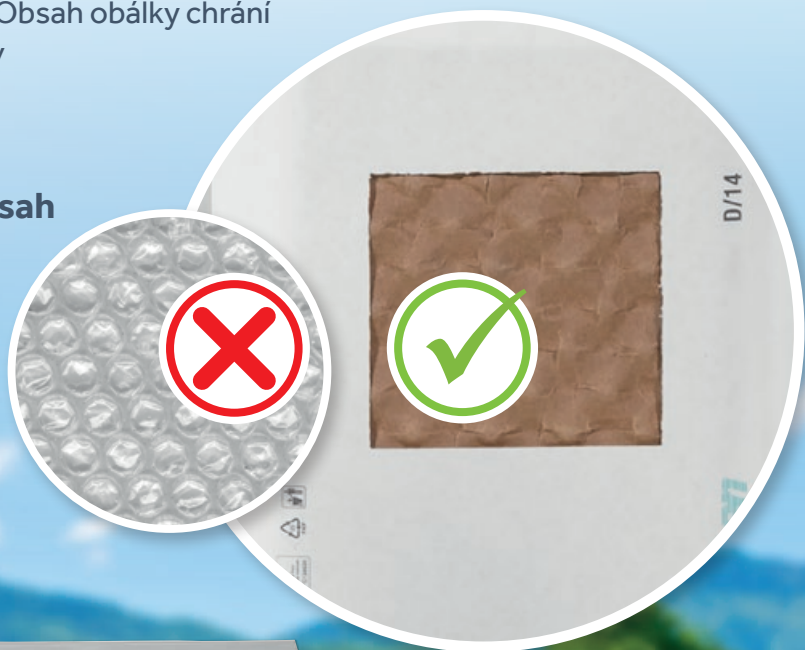

AirPro Green - EKO alternativa k bublinkovým obálkám

AirPro Green neobsahuje bublinkovou fólii. Obsah obálky chrání ražené papírové bubliny. Kombinace 3 vrstev poskytuje vysokou odolnost proti nárazům.

- 100% FSC® papír
- Ražené papírové bubliny chrání obsah
- Žádná bublinková fólie uvnitř
- Z obnovitelných zdrojů
- Plně recyklovatelné