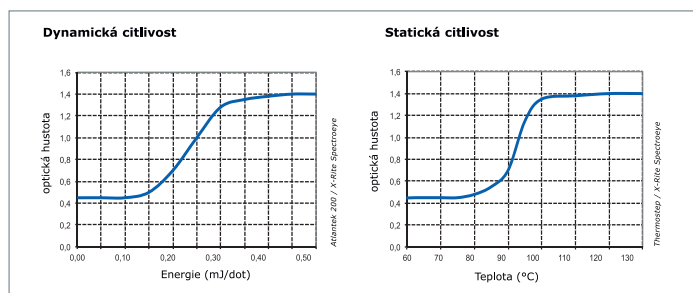

Technické vlastnosti papíru	Hodnota	Zkušební metoda
Gramáž	52 g/m ² ± 4 g/m ²	ISO 536
Tloušťka	68 ± 5 µm	ISO 534
Hladkost	≥ 250 s	ISO 5627
Dynamická odolnost podélná	≥ 40 N / 15 mm	ISO 1924-2
křížem	≥ 12 N / 15 mm	ISO 1924-2
Odolnost vůči vlivům prostředí	optická hustota stárnutí	Podmínky
Tepelná odolnost	100 %	24h / 50°C
Odolnost vůči vlhkosti	100 %	24h / 40°C 80% r.F.
Odolnost vůči světlu	100 %	24h / 16.000 lux