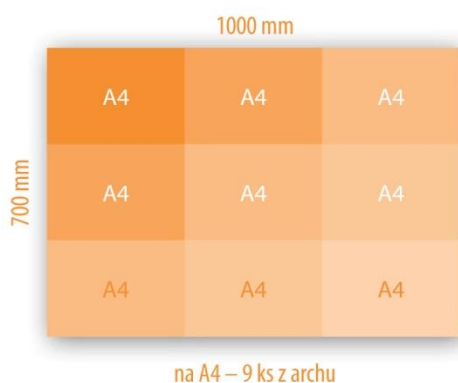

ŘEZÁNÍ

cena 0,30 CZK / formát, min. 200 CZK bez DPH / zakázka (formáty si můžete zvolit jakékoliv)