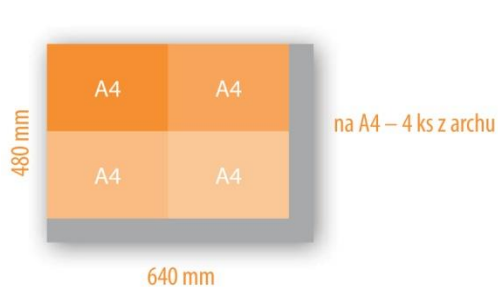

ŘEZÁNÍ

cena 0,30 CZK / formát, min. 200 CZK bez DPH / zakázka (formáty si můžete zvolit jakékoliv)

B1 (700 × 1000) Úzká dráha

B1 (1000 × 700) Široká dráha

480 × 640 Úzká dráha

640 × 480 Široká dráha

= odpad