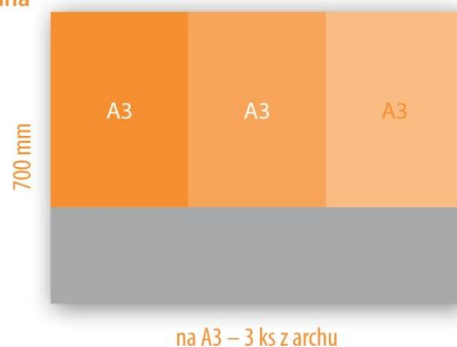

ŘEZÁNÍ

cena 0,30 CZK / formát, min. 200 CZK bez DPH / zakázka (formáty si můžete zvolit jakékoliv)

B1 (700 × 1000) Úzká dráha

B1 (1000 × 700) Široká dráha

480 × 640 Úzká dráha

640 × 480 Široká dráha

= odpad