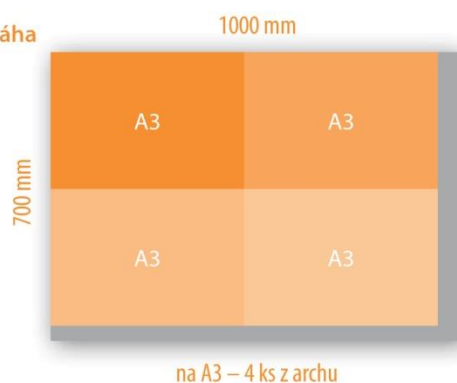

ŘEZÁNÍ

cena 0,30 CZK / formát, min. 200 CZK bez DPH / zakázka (formáty si můžete zvolit jakékoliv)

B1 (700 × 1000) Úzká dráha

B1 (1000 × 700) Široká dráha

480 × 640 Úzká dráha

640 × 480 Široká dráha

= odpad