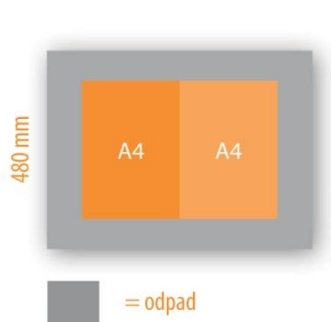

ŘEZÁNÍ

cena 0,30 CZK / formát, min. 200 CZK bez DPH / zakázka (formáty si můžete zvolit jakékoliv)

B1 (700 × 1000) Úzká dráha

B1 (1000 × 700) Široká dráha

480 × 640 Úzká dráha

640 × 480 Široká dráha

= odpad