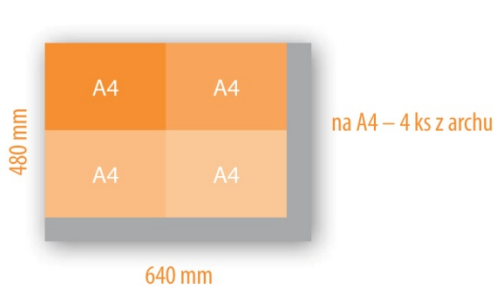

# ŘEZÁNÍ

cena 0,30 CZK / formát, min. 200 CZK bez DPH / zakázka (formáty si můžete zvolit jakékoliv)

B1 (700 × 1000) Úzká dráha

B1 (1000 × 700) Široká dráha

480 × 640 Úzká dráha

640 × 480 Široká dráha

 = odpad