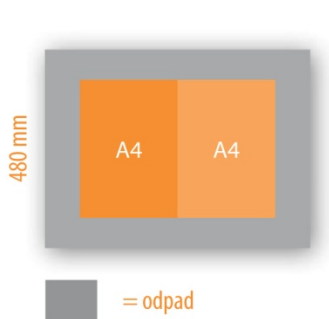

# ŘEZÁNÍ

cena 0,30 CZK / formát, min. 200 CZK bez DPH / zakázka (formáty si můžete zvolit jakékoliv)

B1 (700 × 1000) Úzká dráha

B1 (1000 × 700) Široká dráha

480 × 640 Úzká dráha

640 × 480 Široká dráha

 = odpad