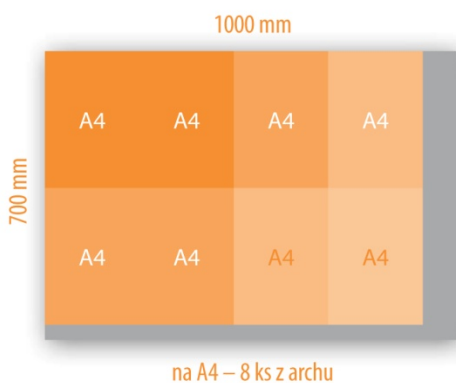

# ŘEZÁNÍ

cena 0,30 CZK / formát, min. 200 CZK bez DPH / zakázka (formáty si můžete zvolit jakékoliv)

B1 (700 × 1000) Úzká dráha

B1 (1000 × 700) Široká dráha

480 × 640 Úzká dráha

640 × 480 Široká dráha

 = odpad