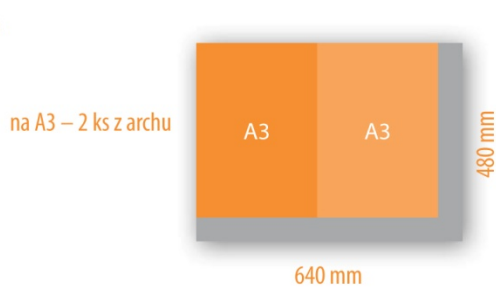

# ŘEZÁNÍ

cena 0,30 CZK / formát, min. 200 CZK bez DPH / zakázka (formáty si můžete zvolit jakékoliv)

B1 (700 × 1000) Úzká dráha

B1 (1000 × 700) Široká dráha

480 × 640 Úzká dráha

640 × 480 Široká dráha

 = odpad