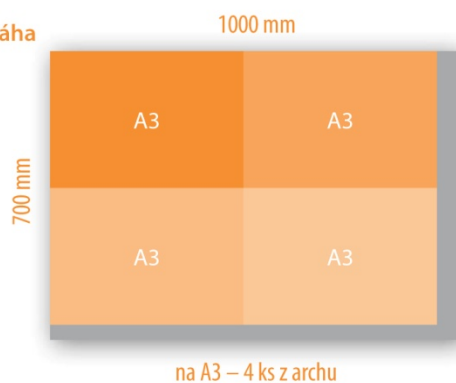

# ŘEZÁNÍ

cena 0,30 CZK / formát, min. 200 CZK bez DPH / zakázka (formáty si můžete zvolit jakékoliv)

B1 (700 × 1000) Úzká dráha

B1 (1000 × 700) Široká dráha

480 × 640 Úzká dráha

640 × 480 Široká dráha

 = odpad