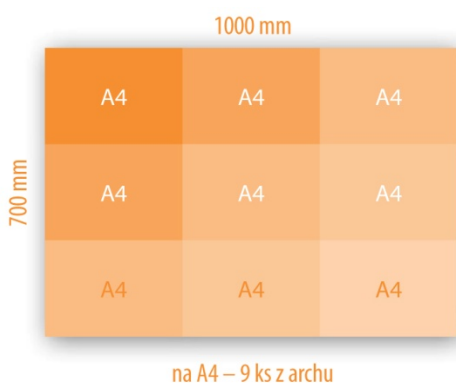

# ŘEZÁNÍ

cena 0,30 CZK / formát, min. 200 CZK bez DPH / zakázka (formáty si můžete zvolit jakékoliv)

B1 (700 × 1000) Úzká dráha

B1 (1000 × 700) Široká dráha

480 × 640 Úzká dráha

640 × 480 Široká dráha

 = odpad