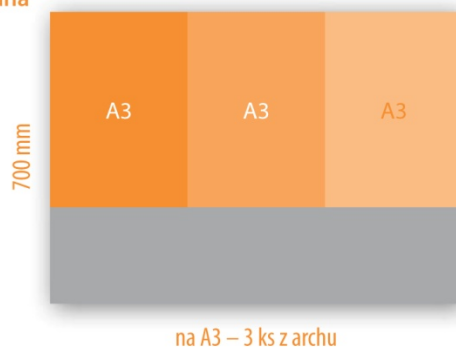

# ŘEZÁNÍ

cena 0,30 CZK / formát, min. 200 CZK bez DPH / zakázka (formáty si můžete zvolit jakékoliv)

B1 (700 × 1000) Úzká dráha

B1 (1000 × 700) Široká dráha

480 × 640 Úzká dráha

640 × 480 Široká dráha

 = odpad