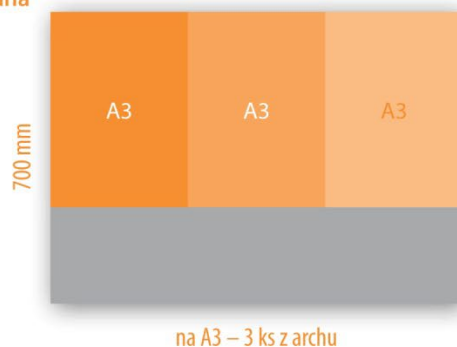

ŘEZÁNÍ

cena 0,30 CZK / formát, min. 200 CZK bez DPH / zakázka (formáty si můžete zvolit jakékoliv)

B1 (700 × 1000) Úzká dráha

B1 (1000 × 700) Široká dráha

480 × 640 Úzká dráha

640 × 480 Široká dráha

 = odpad