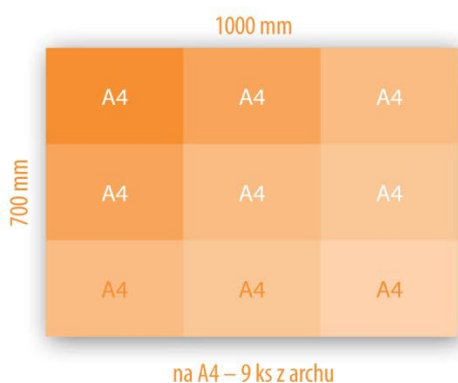

ŘEZÁNÍ

cena 0,30 CZK / formát, min. 200 CZK bez DPH / zakázka (formáty si můžete zvolit jakékoliv)