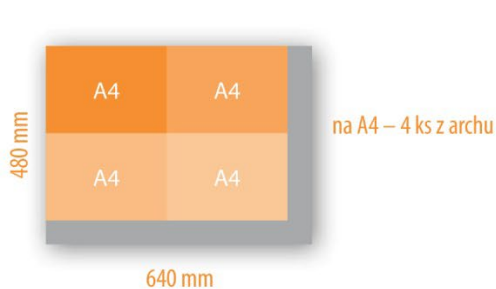

ŘEZÁNÍ

cena 0,30 CZK / formát, min. 200 CZK bez DPH / zakázka (formáty si můžete zvolit jakékoliv)

B1 (700 × 1000) Úzká dráha

B1 (1000 × 700) Široká dráha

480 × 640 Úzká dráha

640 × 480 Široká dráha

 = odpad