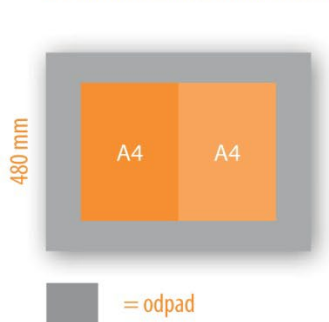

ŘEZÁNÍ

cena 0,30 CZK / formát, min. 200 CZK bez DPH / zakázka (formáty si můžete zvolit jakékoliv)

B1 (700 × 1000) Úzká dráha

B1 (1000 × 700) Široká dráha

480 × 640 Úzká dráha

640 × 480 Široká dráha

 = odpad